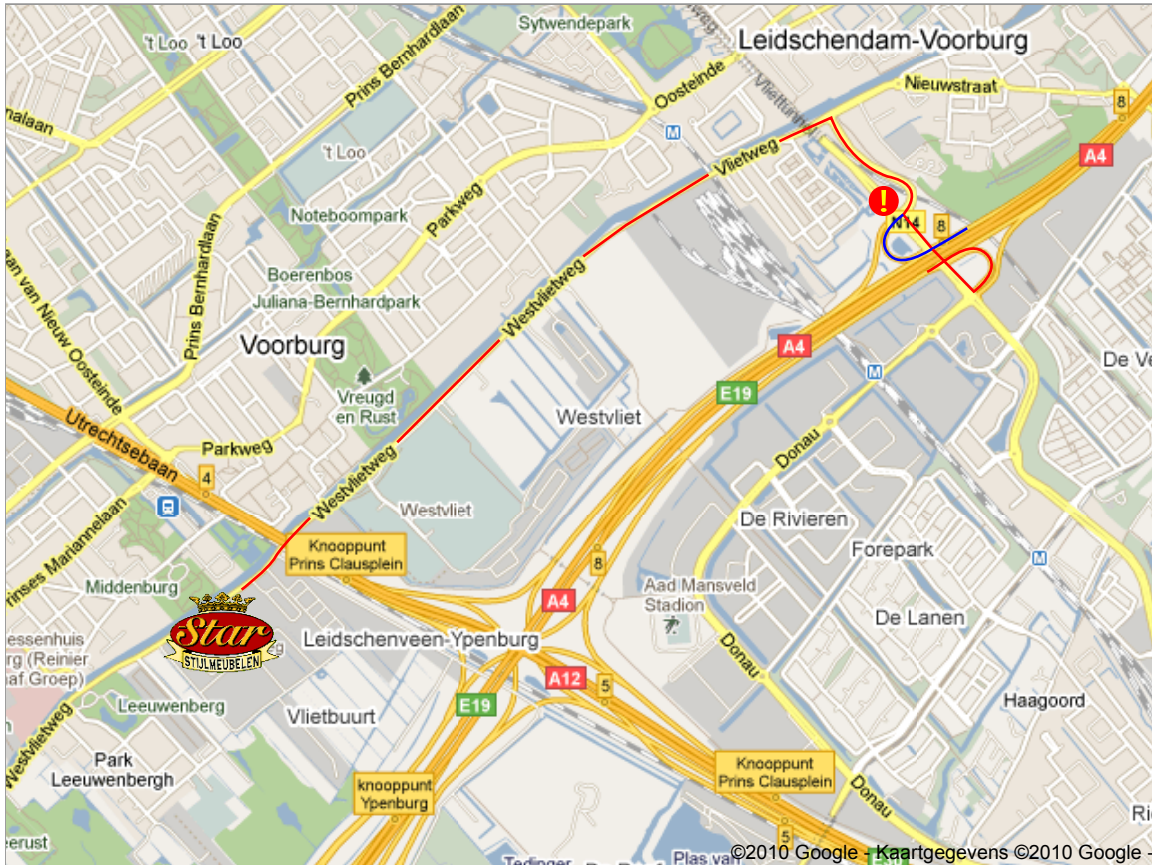

Routebeschrijving

Star Stijlmeubelen BV
Westvlietweg 98-100
2495 AD Den Haag
070 3989778

Op de **A4** afslag 8-Leidschendam naar N14 richting Den Haag-Leidschenveen/N44/Wassenaar
Vanuit richting Rotterdam (A12) na de afrit twee keer rechts en dan links op Westvlietweg
Vanuit richting Amsterdam onderaan de afrit rechtdoor en dan links op Westvlietweg

⚠ Let op dat u niet rechtdoor de Sijtwende tunnel in rijdt!